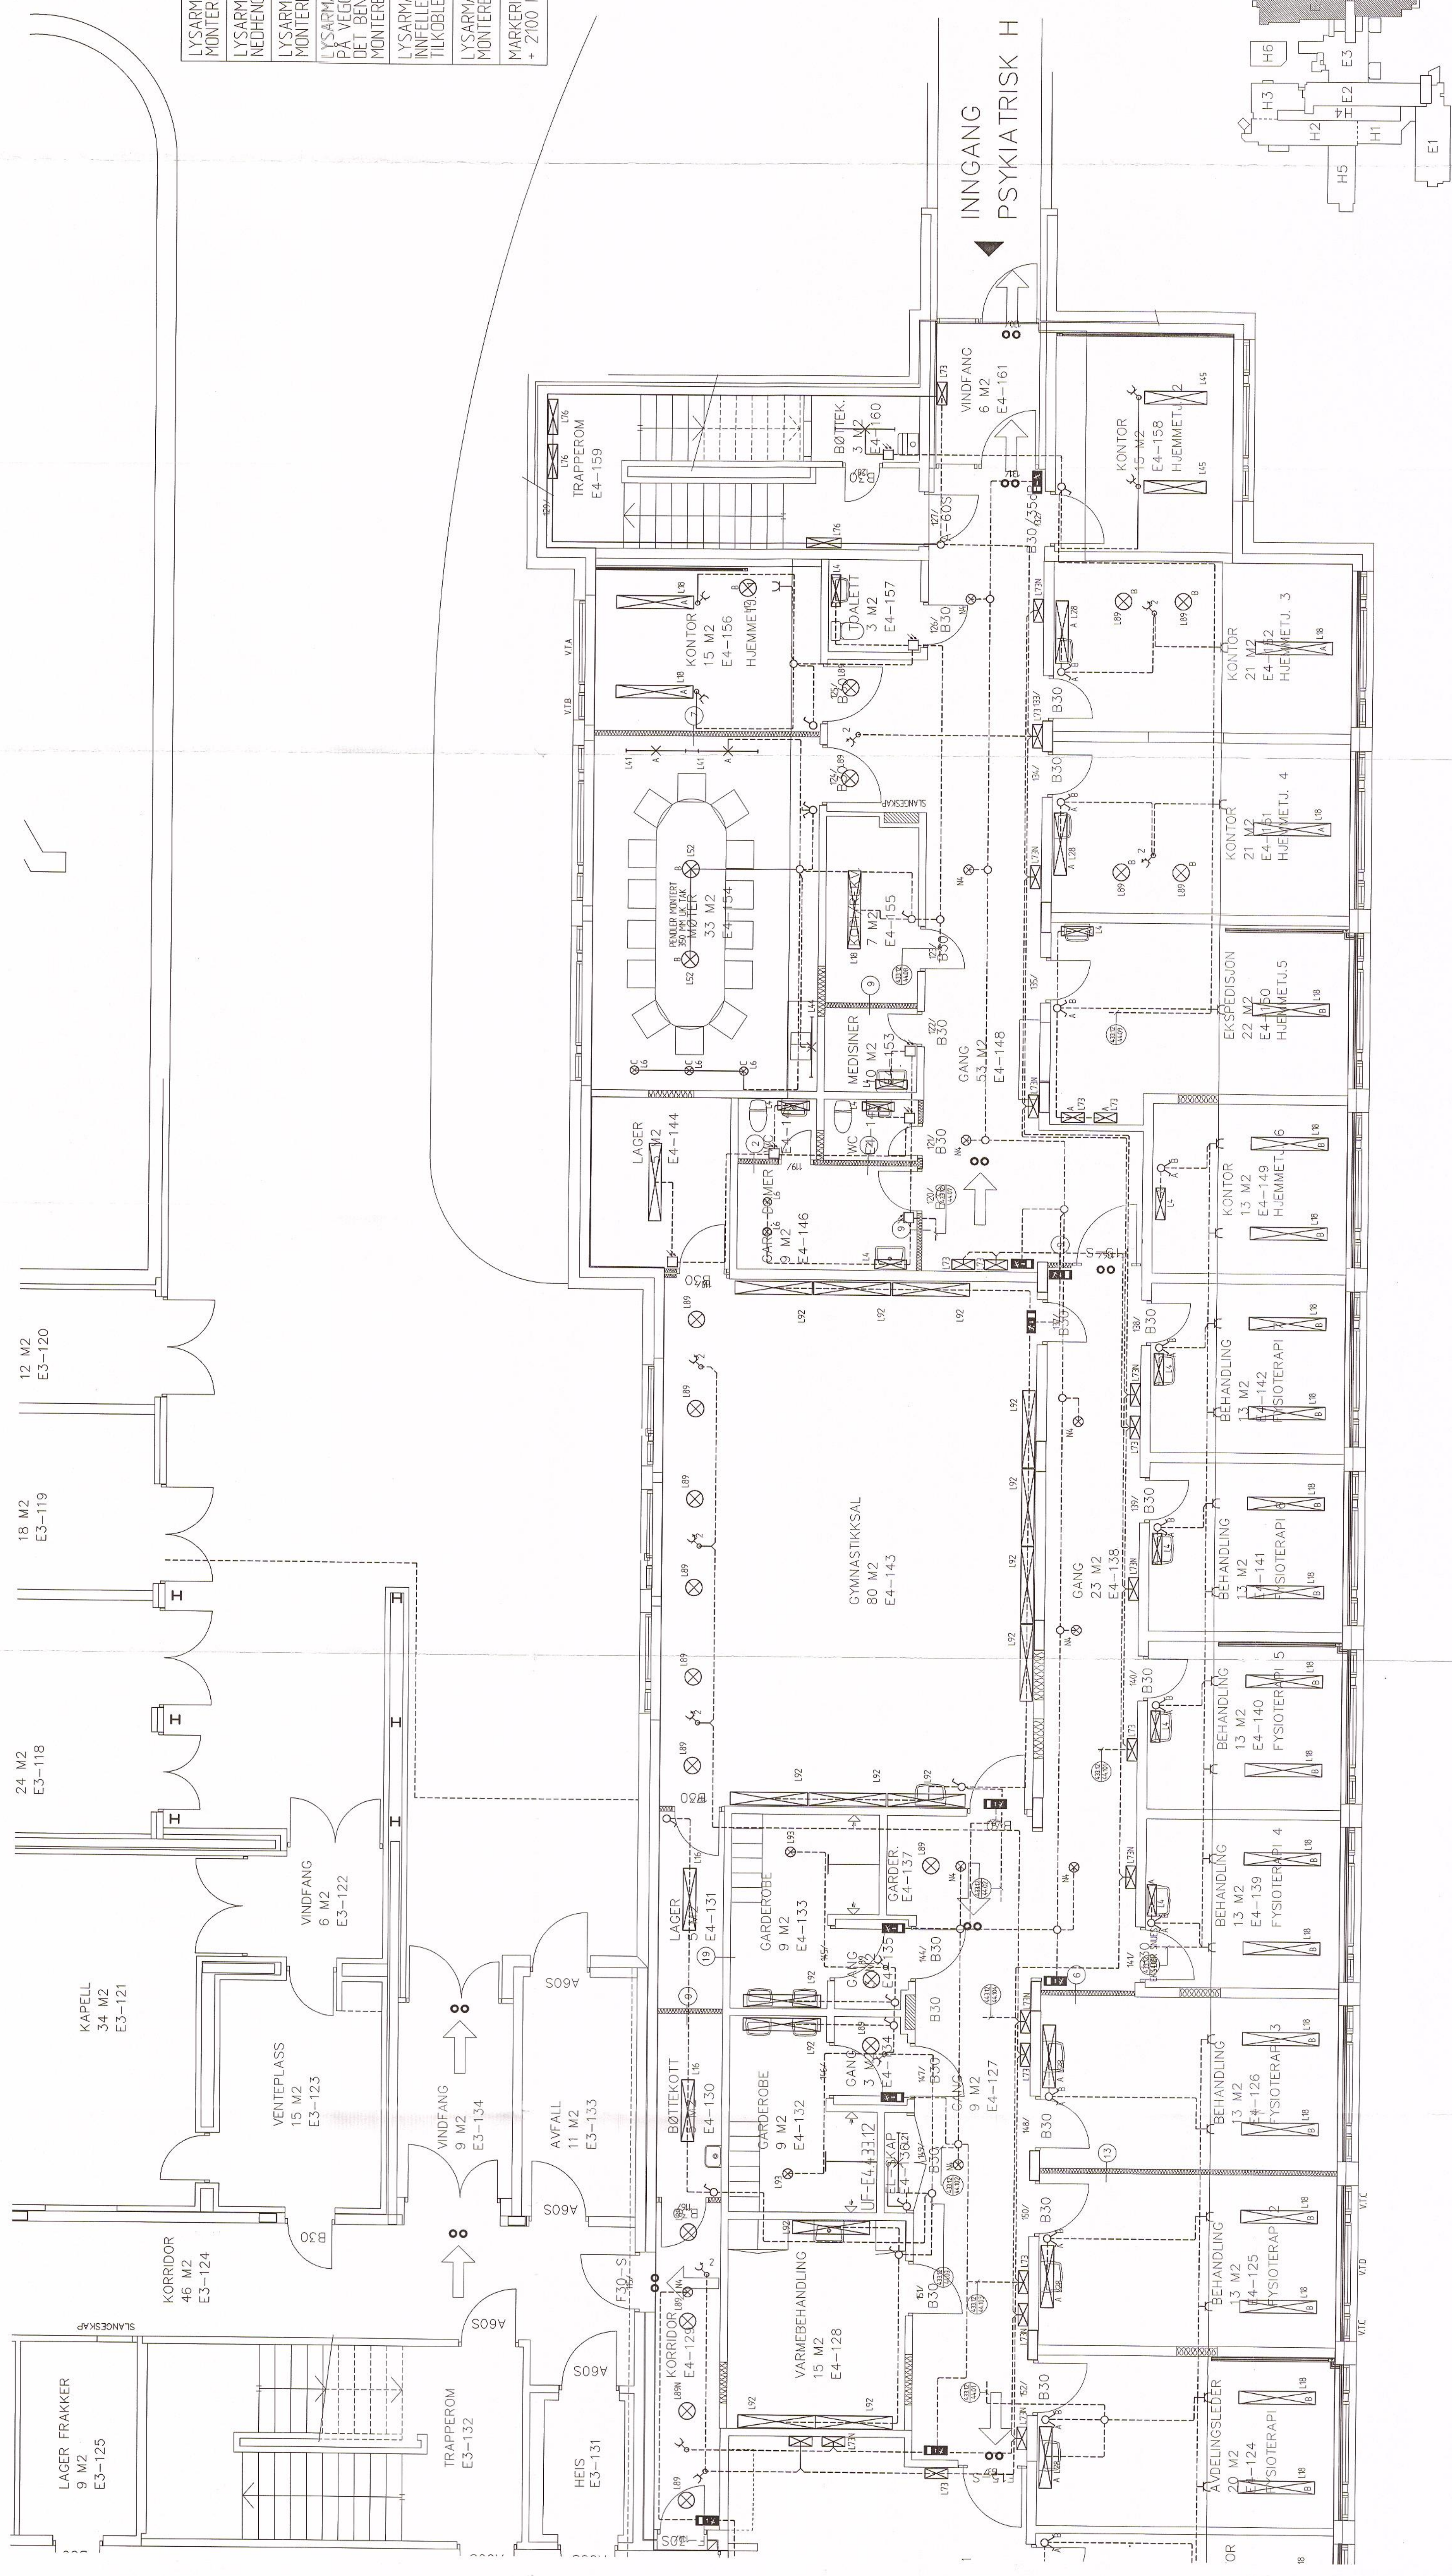

- LYSARMATURER MED KODE L4 MONTERES + 1900 MM UK
- LYSARMATURER MED KODE L18 NEDHENGES I WIREOPPHENG + 2200
- LYSARMATURER MED KODE L20 MONTERES PÅ VEGG UNDER TAK
- LYSARMATURER MED KODE L73 MONTERES PÅ VEGG UNDERKANT + 1850 MM DET BENYTTES PÅVEGGSBOKS SOM MONTERES + 1884 I SENTER.
- LYSARMATURER MED KODE L89 INNFELLES HIMLING OG TILKOBBLES OVER STIKKONTAKT
- LYSARMATURER MED KODE L92 MONTERES PÅVEGG + 2200 UK
- MARKERINGSLYS MONTERES + 2100 I SENTER AV ARMATUR

ARBEIDSTEGNING

A	REV. NOED	AVT.	ARBEIDSTEGNING	DRUKNING	RIH	SPR.	DATE
			ALTA HELSESENTER				16.05.99
ALTA KIRKEMØ							
20/0199	20/0199	IF	E4.03	RIH		150	
BELYSNING							
BYGG E4							
SØKKE ETASJE							
E4.30.112							
A							