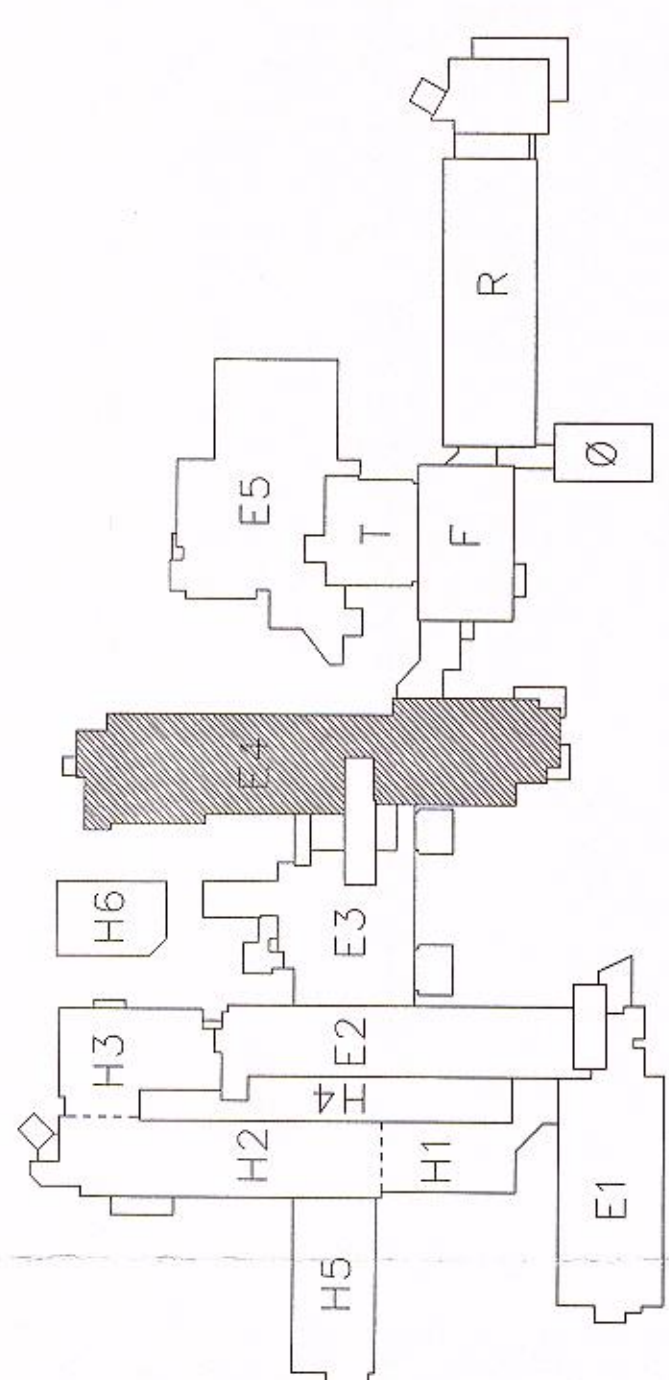

- LYSARMATURER MED KODE L4 MONTERES + 1900 MM UK
- LYSARMATURER MED KODE L18 NEDHENGES I WIREOPPHENG + 2200
- LYSARMATURER MED KODE L20 MONTERES PÅ VEGG UNDER TAK
- LYSARMATURER MED KODE L73 MONTERES PÅ VEGG UNDERKANT + 1850 MM DET BENYTTES PÅVEGGSBOKS SOM MONTERES + 1884 I SENTER.
- LYSARMATURER MED KODE L89 INNFELLES HIMLING OG TILKOBBLES OVER STIKKONTAKT
- LYSARMATURER MED KODE L92 MONTERES PÅVEGG + 2200 UK
- MARKERINGSLYS MONTERES + 2100 I SENTER AV ARMATUR